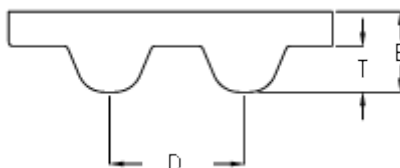

Varenummer: 602932750356
Beskrivelse: Gates tandrem POWERGRIP®
GTX 1440 8MX 20

Mål

| | |
|--------------|---------------|
| Antal tænder | = 180 |
| Bredde | = 20 |
| D (Deling) | = 8 |
| Højde B mm | = 5.6 |
| Højde T mm | = 3.4 |
| Længde | = 1440 |
| Type | = 1440 8MX 20 |